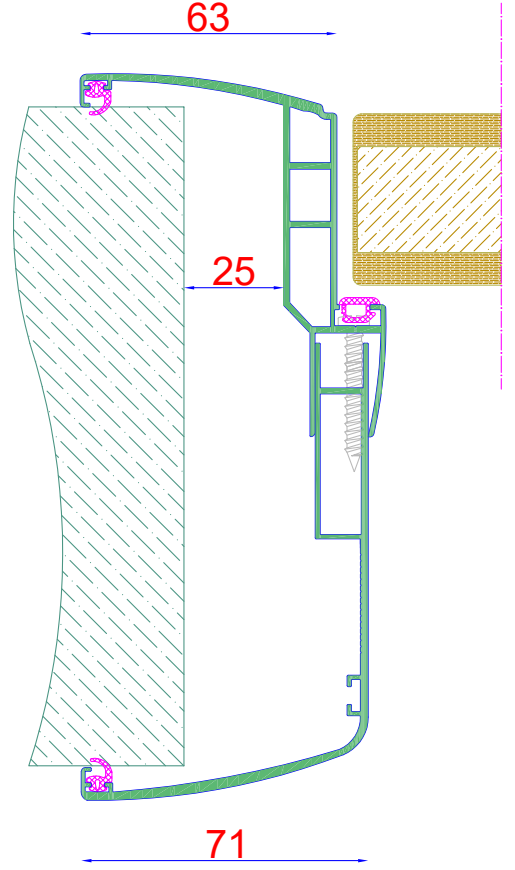

- ▶ 52 mm çalışma boşluğu ile duvardaki ölçü hatalarına karşı sahada yaşanacak problemleri azaltmaktadır.

- ▶ Cam kanat
- ▶ Alüminyum çerçeveli cam kanat
- ▶ Ahşap kanat
- ▶ Alüminyum cumbalı ahşap kanat

- ▶ Alüminyum menteşe
- ▶ Paslanmaz menteşe
- ▶ Gizli menteşe

- ▶ 71 mm dış kesiti ve radiüslü yapısı ile daha dolgun bir görüntü vermektedir.

**Paketlenmiş****Kutu İçeriği**Allen Anahtar  
x 1 ad.Fital  
x 6 mt.YHB MU Vida  
x 10 ad.Köşe Bağlantı  
x 4 ad.Köşe Bağlantı  
(onbaşı) x 4 ad.

## Toplanmış

---

- Çatılmış, ters/yüz olarak sarılmış, montaja hazır halde teslimat.